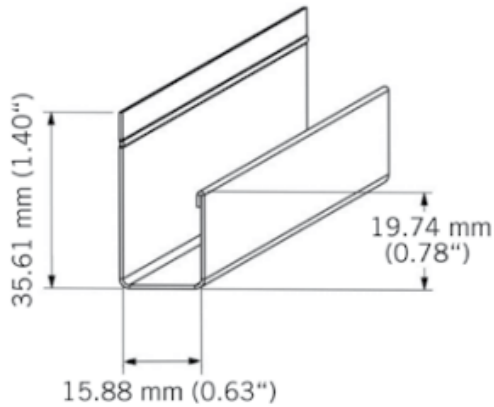

# BATJ12

Moulure J13 aluminium laqué.  
Painted J13 aluminium trim.  
3050 mm - 10 par boîte / 10 per box.

### Désignation

Moulure Kaycan | J13 | CEDRE  
3050 x 36 x 16 mm  
NATURETECH

### Dimensions

Longueur : **3050 mm**  
Largeur : **36 mm**  
Epaisseur : **16 mm**

### Conditionnement

**1 Pce = 3050 mm**

-