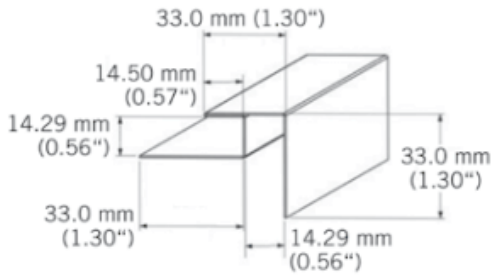

# BATOCP30MM

Coin extérieur aluminium laqué.  
Painted aluminium exterior corner.  
3050 mm - 10 par boîte / 10 per box.

«Photos non contractuelles»

### Désignation

Coin extérieur Kaycan |33mm| PIN  
3050 x 90 x 13 mm  
NATURETECH

### Dimensions

Longueur : **3050 mm**  
Largeur : **33 mm**  
Epaisseur : **33 mm**

### Conditionnement

**1 Pce = 3050 mm**

-