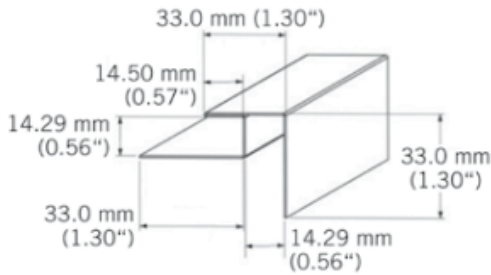

BATOCP30MM

Coin extérieur aluminium laqué.
Painted aluminium exterior corner.
3050 mm - 10 par boîte / 10 per box.

Coin extérieur Kaycan |33mm| CEDRE

Caractéristiques / Divers

N° Article : **CBATOCP30MM11**

«Photos non contractuelles»

Prix de vente

42.00 CHF HT
(Prix pour **1 Pce**)

Catégorie

Produit : **Façade**
Sous-Produit : **NatureTech**

Désignation

Coin extérieur Kaycan |33mm| CEDRE
3050 x 90 x 13 mm
NATURETECH

Dimensions

Longueur : **3050 mm**
Largeur : **33 mm**
Epaisseur : **33 mm**

Conditionnement

1 Pce = 3050 mm

-