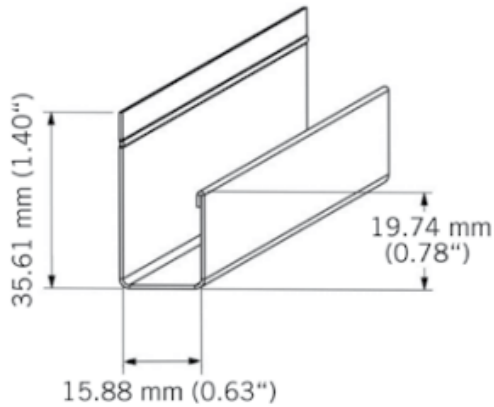

# BATJ12

Moulure J13 aluminium laqué.  
Painted J13 aluminium trim.  
3050 mm - 10 par boîte / 10 per box.

«Photos non contractuelles»

### Désignation

Moulure Kaycan | J13 | AMANDE  
3050 x 36 x 16 mm  
NATURETECH

### Dimensions

Longueur : **3050 mm**  
Largeur : **36 mm**  
Epaisseur : **16 mm**

### Conditionnement

**1 Pce = 3050 mm**

-