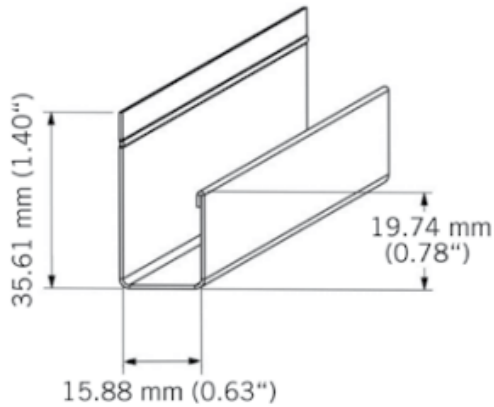

BATJ12

Moulure J13 aluminium laqué.
Painted J13 aluminium trim.
3050 mm - 10 par boîte / 10 per box.

«Photos non contractuelles»

Moulure Kaycan | J13 | CEDRE

Caractéristiques / Divers

N° Article : **CBATJ1211**

Prix de vente

49.80 CHF HT
(Prix pour **1 Pce**)

Catégorie

Produit : **Façade**
Sous-Produit : **NatureTech**

Désignation

Moulure Kaycan | J13 | CEDRE
3050 x 36 x 16 mm
NATURETECH

Dimensions

Longueur : **3050 mm**
Largeur : **36 mm**
Epaisseur : **16 mm**

Conditionnement

1 Pce = 3050 mm

-